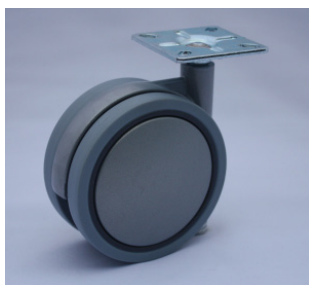

## Serie AD: Aluminium Dubbelrollen

Aluminium dubbelrol design wiel met grijs gelakte aluminium vork en kunststof wiel met zacht loopvlak in grijze kleur.

### A) Serie AD + Plaatbevestiging

							zwenk vork	zwenk vork + rem
75	47	91	35	48x48	35x35	5	KSTILGP.075	+R
100	57	109	50	60x60	42x42	6	KSTILGP.100	+R
120	66	135	50	60x60	42x42	6	KSTILGP.120	+R
180	66	197	50	60x60	42x42	6	KSTILGP.180	+R